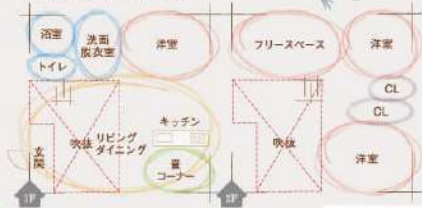

# ひのきの家で 森林浴するように暮らす

※写真は、当社実例の真壁づくりのイメージです。

## 木の家を楽しむ! 体感見学会

※雨天決行  
1/22(土)・23(日) 10:00~17:00

### 見学会の体感ポイント

- リビング吹抜け(9帖)と一体になったオープン階段
  - 正面に小上がり畳、サイドにはダイニングテーブルと会話の弾むキッチンレイアウト
  - 奥様希望の室内干しに使える広いランドリールーム
  - 2階には広いファミリークローゼット
- ★ その他、素敵な発見をしてください!

## ROOM LAYOUT

【施工面積】1F:64.00㎡(19.93坪) 2F:47.00㎡(14.22坪)  
合計:111.00㎡(33.88坪) ※ポーチは除く

お問合せ・ご予約

サイエンスホーム佐世保店

フリーダイヤル ユーゾク ミンナ  
0120-529-307

森林浴キャンペーン開催中!

今なら  
抽選で

国産“ひのき”の柱  
新築1棟分プレゼント!