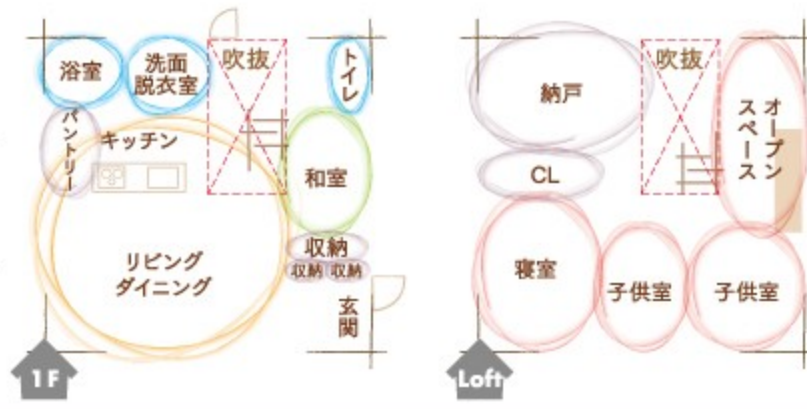

体感してみよう! 暮らしを豊かにする ひのきのうち時間 お客様の家、新築体感見学会

完成公開 2日間限定 **12/12(土)・13(日)** 会場:佐世保市松山町 10:00~17:00 ※雨天決行

ムリな売込みはいたしません。居心地の良いぬくもり空間を自由に体感してください!

ひのきづくしの家は平屋をはじめライフスタイルに合わせた豊富なプランが可能です。
子育て世代やスローライフにもぴったり!

ROOM LAYOUT

ひのきづくしの家
ロフトスタイル

1F:64.00㎡(19.36坪) ロフト:58.25㎡(17.62坪)
合計:122.25㎡(36.98坪) ※ポーチは除く

新築体感見学会会場
ACCESS MAP
お気をつけてお越しください!

森林浴キャンペーン開催中!

国産“ひのき”の柱
新築**1棟分**プレゼント!

今なら抽選で

1,000万円台~で木の王様
“ひのき”の家を建てよう!

サイエンスホーム ひのき